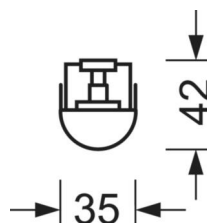

MECHANIKA

Kolor obudowy	biały beskidzki RAL 9016
Wymiary (DxSzxW/ŚrxW)	1139mm x 35mm x 42mm
Masa (netto)	0.85kg
Rodzaj montażu	Mocowanie na magnes

DEEP-LINK

<https://www.regiolum.de/pl/article/79400006610>

Wymiary

L	1139 mm	Długość
B	35 mm	Szerokość
H	42 mm	Wysokość